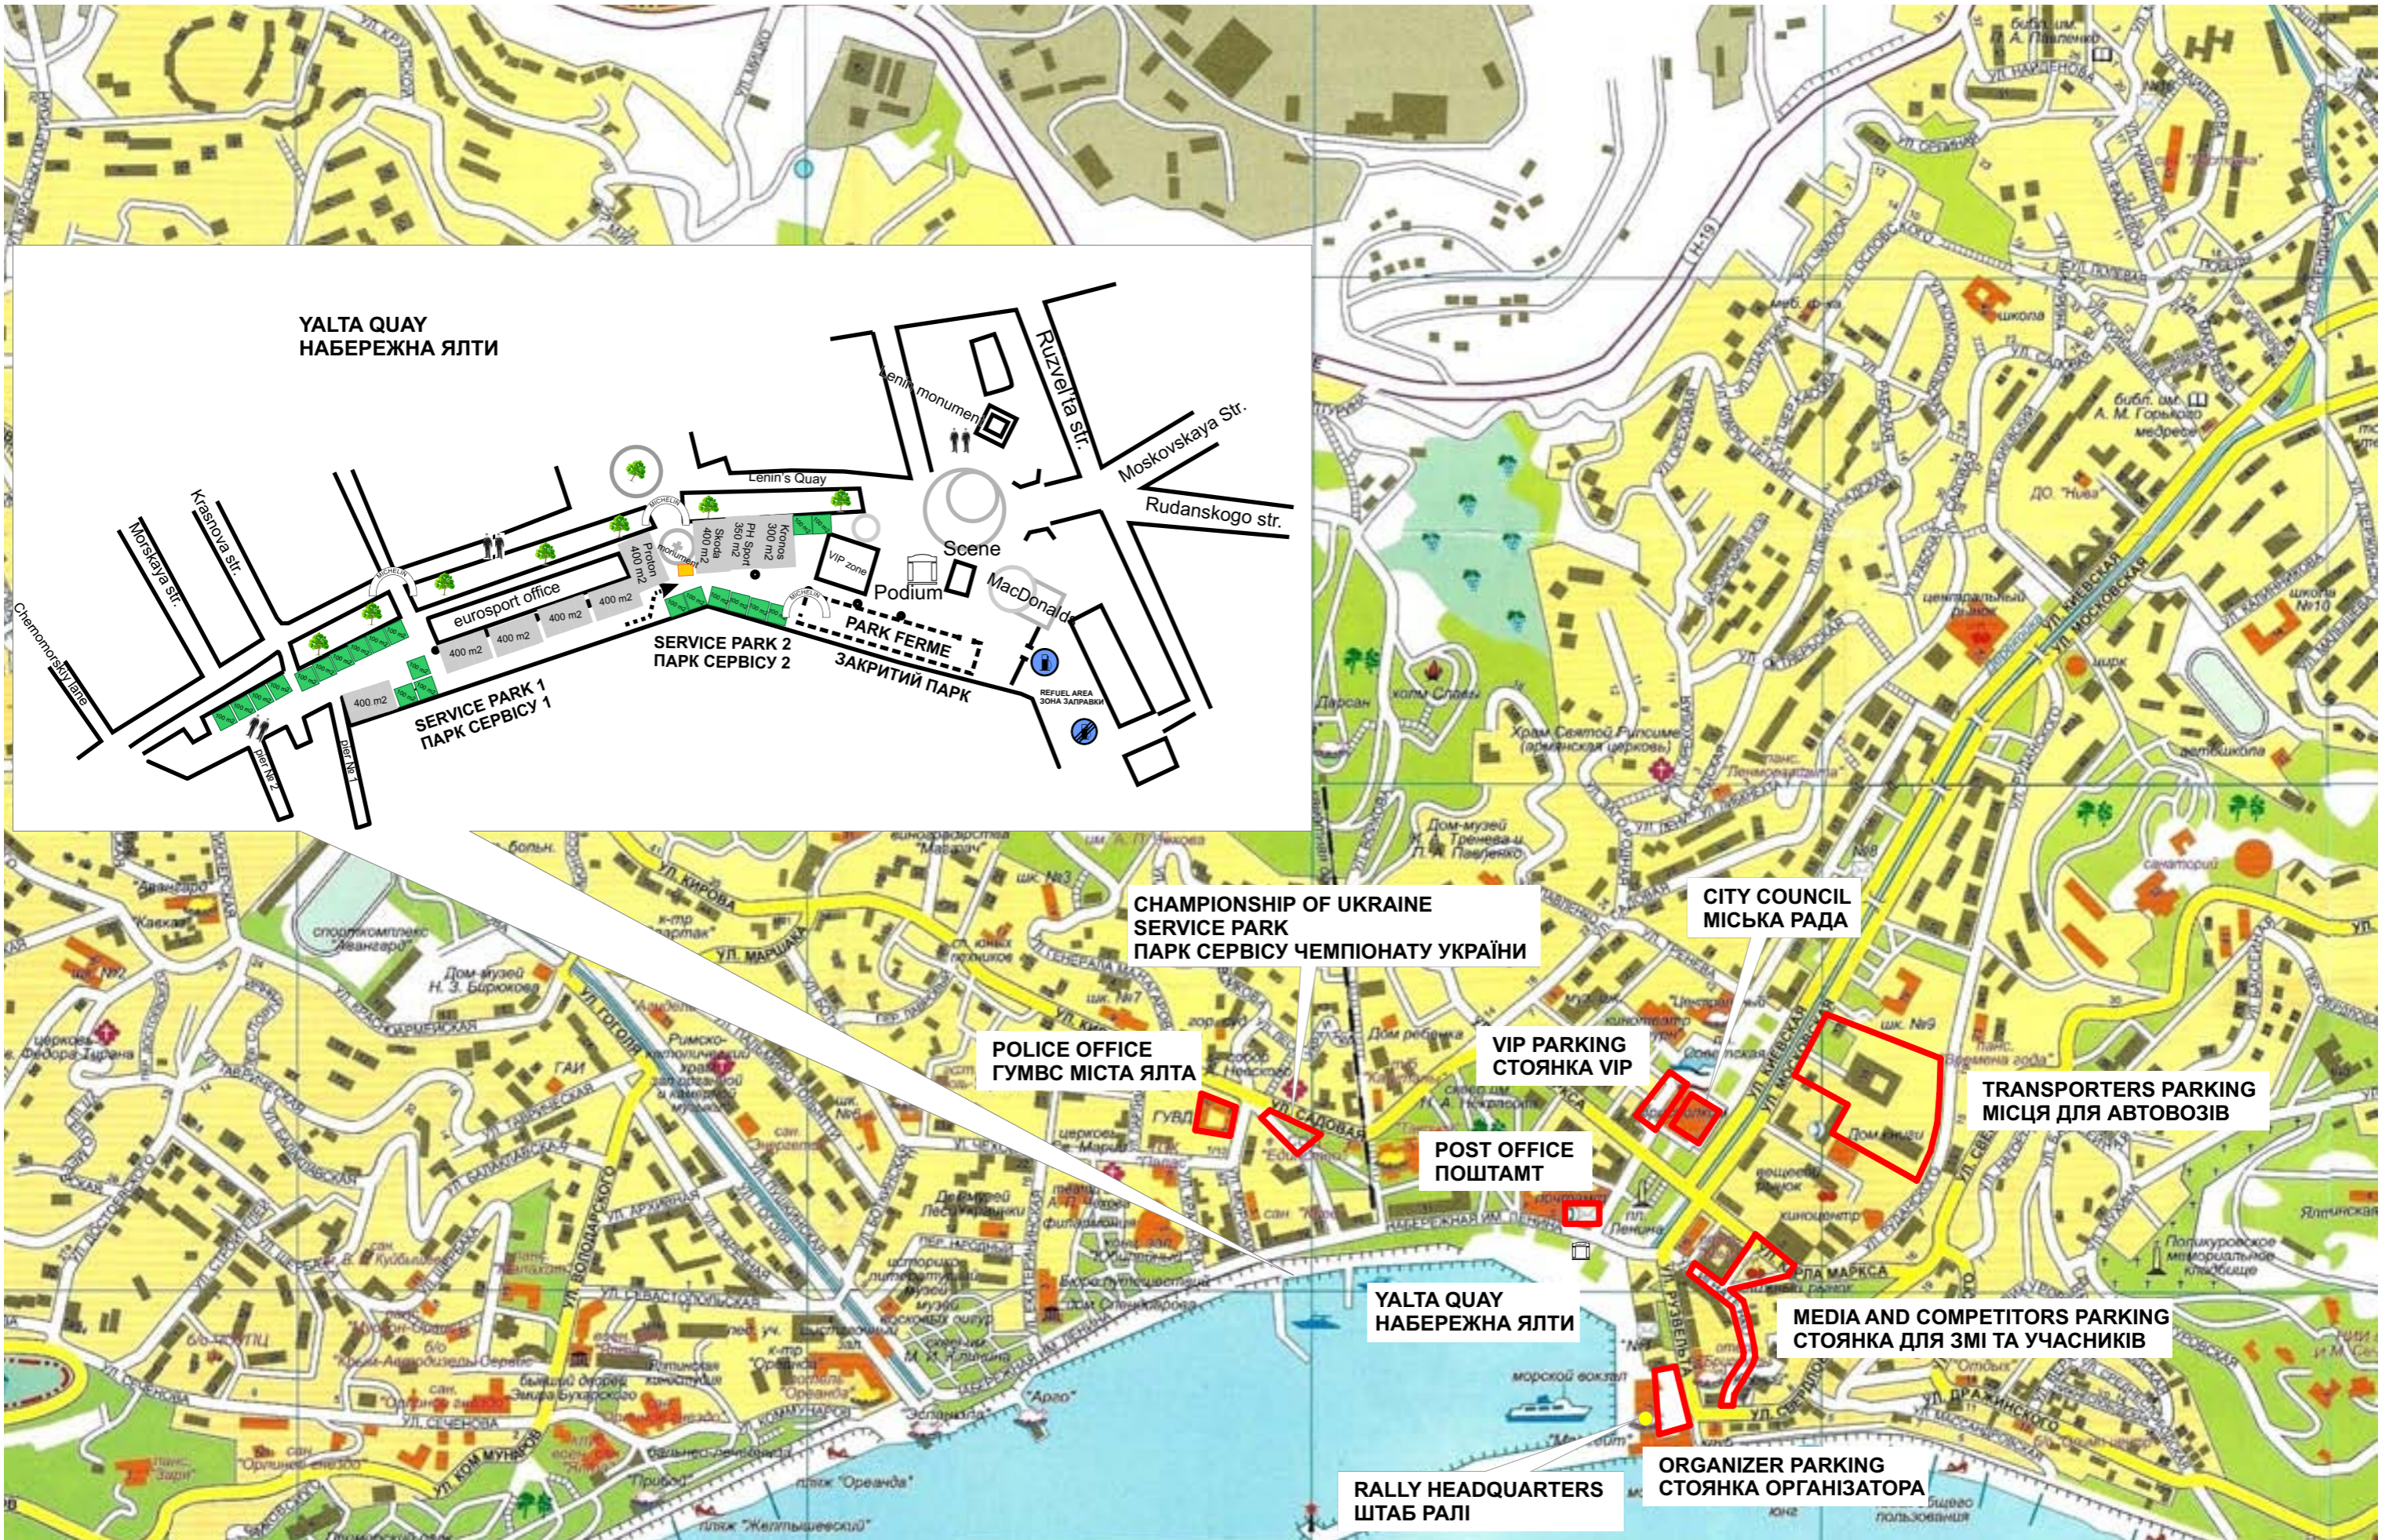

**PRIME YALTA RALLY 2011  
 SCHEME OF PARKING AND SERVICE AREAS LOCATION /  
 СХЕМА РОЗТАШУВАННЯ МІСЦЬ ПАРКУВАННЯ ТА ПАРКІВ СЕРВІСУ**

**YALTA QUAY  
 НАБЕРЕЖНА ЯЛТИ**

**SERVICE PARK 1  
 ПАРК СЕРВІСУ 1**

**YALTA QUAY  
 НАБЕРЕЖНА ЯЛТИ**

**RALLY HEADQUARTERS  
 ШТАБ РАЛІ**

**VIP PARKING  
 СТОЯНКА VIP**

**CITY COUNCIL  
 МІСЬКА РАДА**

**TRANSPORTERS PARKING  
 МІСЦЯ ДЛЯ АВТОВОЗІВ**

**MEDIA AND COMPETITORS PARKING  
 СТОЯНКА ДЛЯ ЗМІ ТА УЧАСНИКІВ**

**ORGANIZER PARKING  
 СТОЯНКА ОРГАНІЗАТОРА**